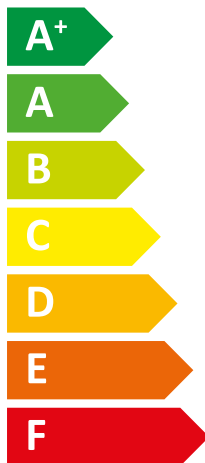

ENERGY

E.C.A

CONFEO PREMIX 35 kW HM

52 dB

35 kW

700691948 - 2.0 - EMS32SR337

2022

811/2013