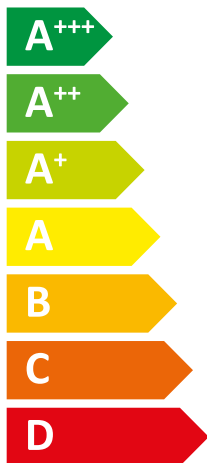

ENERGY

E.C.A

CONFEO PREMIX 35 kW HM

52 dB

35 kW

700691948 - 2.0 - EMS32SR337

2022

811/2013